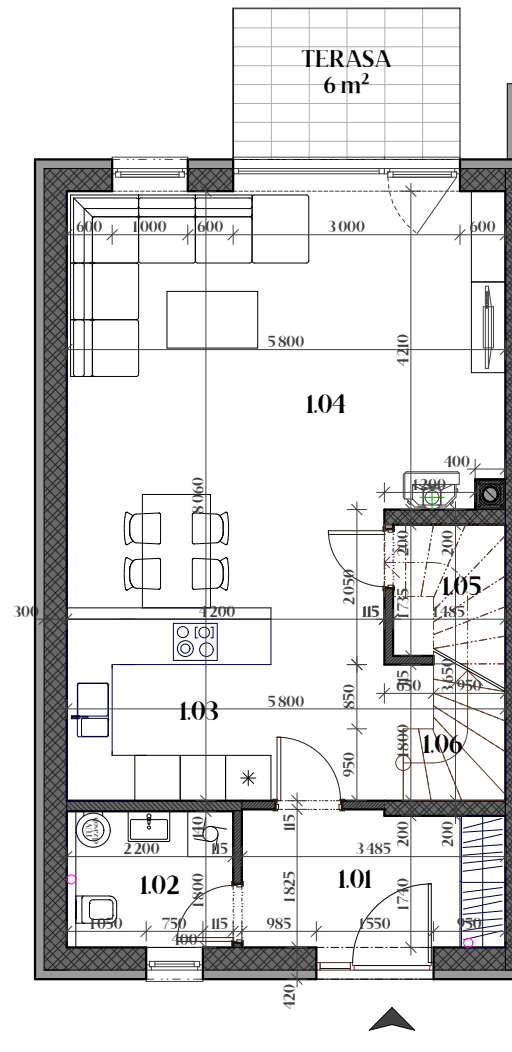

# BYT B

ŠTVORIZBOVÝ BYT  
CELKOVÁ VÝMERA 108,2 m<sup>2</sup>

PÔDORYS PRÍZEMIA

PÔDORYS PODKROVIA

## PRÍZEMIE

101	VSTUPNÁ HALA	6,2 m <sup>2</sup>
102	WC. TECH. MIESTN.	4,0 m <sup>2</sup>
103	KUCHYNA	10,7 m <sup>2</sup>
104	OBÝVACIA HALA	30,0 m <sup>2</sup>
105	ŠPAJZA	2,6 m <sup>2</sup>
106	SCHODISKO	2,9 m <sup>2</sup>
<b>VÝMERA PRÍZEMIA :</b>		<b>56,4 m<sup>2</sup></b>

## PODKROVIE

201	SCHODISKO	0,6 m <sup>2</sup>
202	CHODBA	3,5 m <sup>2</sup>
203	IZBA	13,0 m <sup>2</sup>
204	SPÁLNA + ŠATNÍK	14,4 m <sup>2</sup>
205	IZBA	12,9 m <sup>2</sup>
206	KÚPELNA	7,4 m <sup>2</sup>
<b>VÝMERA PODKROVIA :</b>		<b>51,8 m<sup>2</sup></b>

RODINNÝ DOM typ BA  
(01. 02. 03. 07. 08. 09.)