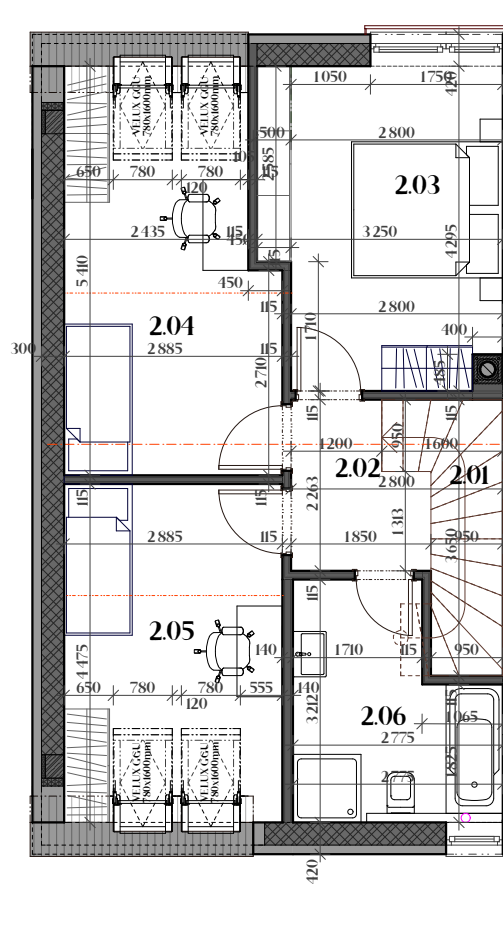

# BYT B

ŠTVORIZBOVÝ BYT  
CELKOVÁ VÝMERA 108,2 m<sup>2</sup>

PÔDORYS PRÍZEMIA

PÔDORYS PODKROVIA

## PRÍZEMIE

101	VSTUPNÁ HALA	6,2 m <sup>2</sup>
102	WC. TECH. MIESTN.	4,0 m <sup>2</sup>
103	KUCHYNA	10,7 m <sup>2</sup>
104	OBÝVACIA HALA	30,0 m <sup>2</sup>
105	ŠPAJZA	2,6 m <sup>2</sup>
106	SCHODISKO	2,9 m <sup>2</sup>
<b>VÝMERA PRÍZEMIA :</b>		<b>56,4 m<sup>2</sup></b>

## PODKROVIE

201	SCHODISKO	0,6 m <sup>2</sup>
202	CHODBA	3,5 m <sup>2</sup>
203	IZBA	13,0 m <sup>2</sup>
204	SPÁLNA + ŠATNÍK	14,4 m <sup>2</sup>
205	IZBA	12,9 m <sup>2</sup>
206	KÚPELNA	7,4 m <sup>2</sup>
<b>VÝMERA PODKROVIA :</b>		<b>51,8 m<sup>2</sup></b>

RODINNÝ DOM typ BA  
(01. 02. 03. 07. 08. 09.)