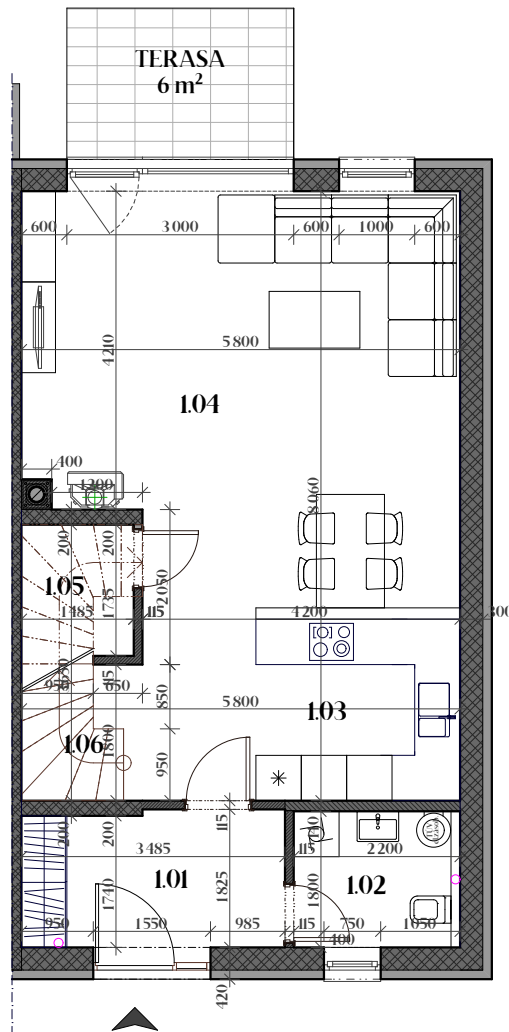

BYT B

ŠTVORIZBOVÝ BYT
CELKOVÁ VÝMERA 108,2 m²

PÔDORYS PRÍZEMIA

PÔDORYS PODKROVIA

PRÍZEMIE

101	VSTUPNÁ HALA	6,2 m ²
102	WC. TECH. MIESTN.	4,0 m ²
103	KUCHYNA	10,7 m ²
104	OBÝVACIA HALA	30,0 m ²
105	ŠPAJZA	2,6 m ²
106	SCHODISKO	2,9 m ²
VÝMERA PRÍZEMIA :		56,4 m²

PODKROVIE

201	SCHODISKO	0,6 m ²
202	CHODBA	3,5 m ²
203	IZBA	13,0 m ²
204	SPÁLNA + ŠATNÍK	14,4 m ²
205	IZBA	12,9 m ²
206	KÚPELNA	7,4 m ²
VÝMERA PODKROVIA :		51,8 m²

RODINNÝ DOM typ AB
(04. 05. 06. 10. 11. 12.)