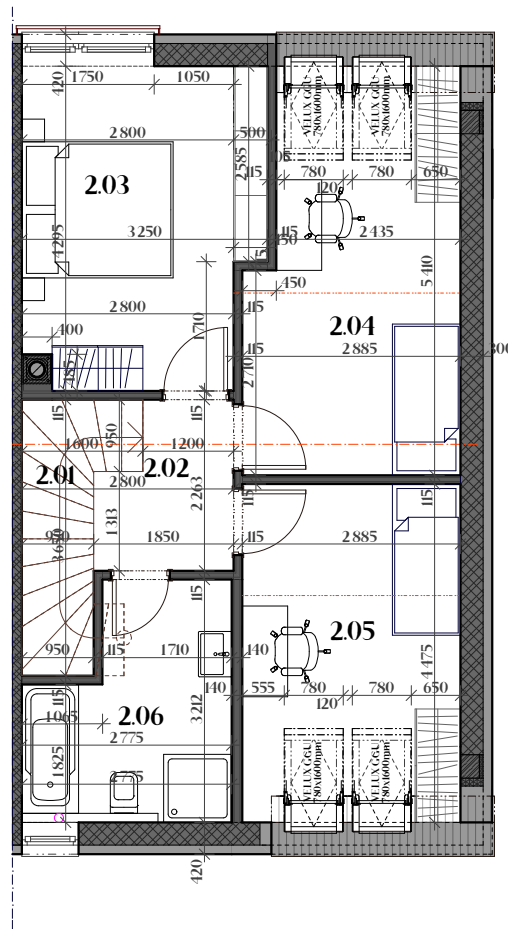

BYT B

ŠTVORIZBOVÝ BYT
CELKOVÁ VÝMERA 108,2 m²

PÔDORYS PRÍZEMIA

PÔDORYS PODKROVIA

PRÍZEMIE

101	VSTUPNÁ HALA	6,2 m ²
102	WC. TECH. MIESTN.	4,0 m ²
103	KUCHYNA	10,7 m ²
104	OBÝVACIA HALA	30,0 m ²
105	ŠPAJZA	2,6 m ²
106	SCHODISKO	2,9 m ²
VÝMERA PRÍZEMIA :		56,4 m²

PODKROVIE

201	SCHODISKO	0,6 m ²
202	CHODBA	3,5 m ²
203	IZBA	13,0 m ²
204	SPÁLNA + ŠATNÍK	14,4 m ²
205	IZBA	12,9 m ²
206	KÚPELNA	7,4 m ²
VÝMERA PODKROVIA :		51,8 m²

RODINNÝ DOM typ AB
(04. 05. 06. 10. 11. 12.)