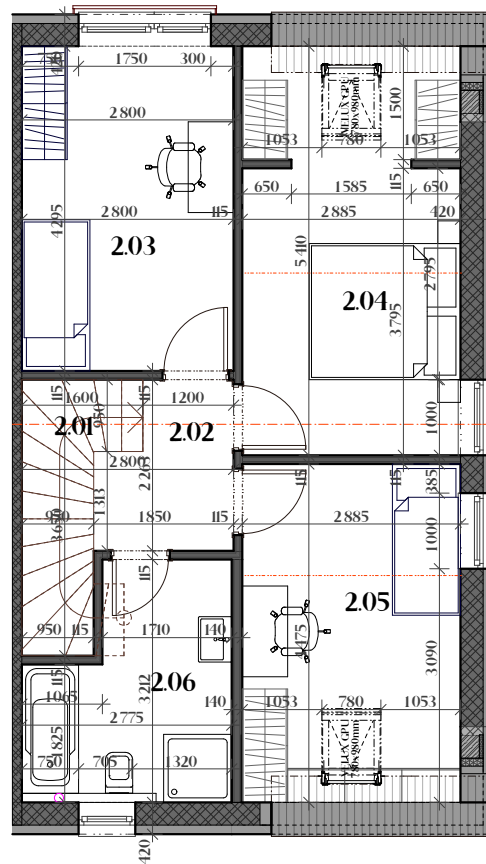

# BYTA

ŠTVORIZBOVÝ BYT  
CELKOVÁ VÝMERA 108.2 m<sup>2</sup>

PÔDORYS PRÍZEMIA

PÔDORYS PODKROVIA

## PRÍZEMIE

101	VSTUPNÁ HALA	6.2 m <sup>2</sup>
102	WC. TECH. MIESTN.	4.0 m <sup>2</sup>
103	KUCHYNA	10.7 m <sup>2</sup>
104	OBÝVACIA HALA	30.0 m <sup>2</sup>
105	ŠPAJZA	2.6 m <sup>2</sup>
106	SCHODISKO	2.9 m <sup>2</sup>
<b>VÝMERA PRÍZEMIA :</b>		<b>56.4 m<sup>2</sup></b>

## PODKROVIE

201	SCHODISKO	0.6 m <sup>2</sup>
202	CHODBA	3.5 m <sup>2</sup>
203	IZBA	12.0 m <sup>2</sup>
204	SPÁLNA + ŠATNÍK	15.4 m <sup>2</sup>
205	IZBA	12.9 m <sup>2</sup>
206	KÚPELNA	7.4 m <sup>2</sup>
<b>VÝMERA PODKROVIA :</b>		<b>51.8 m<sup>2</sup></b>

RODINNÝ DOM typ BA  
(01. 02. 03. 07. 08. 09.)