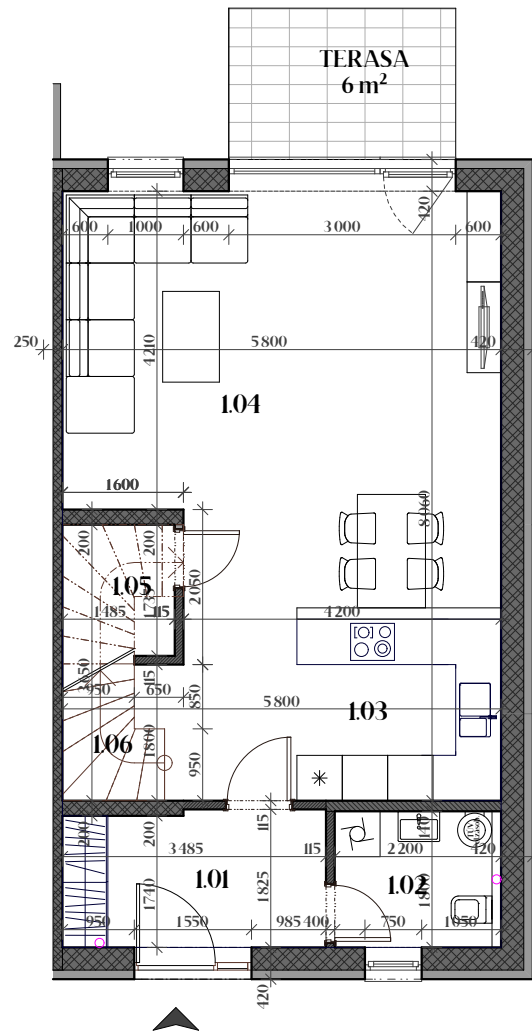

# BYTA

ŠTVORIZBOVÝ BYT  
CELKOVÁ VÝMERA 108.2 m<sup>2</sup>

PÔDORYS PRÍZEMIA

PÔDORYS PODKROVIA

## PRÍZEMIE

101	VSTUPNÁ HALA	6.2 m <sup>2</sup>
102	WC. TECH. MIESTN.	4.0 m <sup>2</sup>
103	KUCHYNA	10.7 m <sup>2</sup>
104	OBÝVACIA HALA	30.0 m <sup>2</sup>
105	ŠPAJZA	2.6 m <sup>2</sup>
106	SCHODISKO	2.9 m <sup>2</sup>
<b>VÝMERA PRÍZEMIA :</b>		<b>56.4 m<sup>2</sup></b>

## PODKROVIE

201	SCHODISKO	0.6 m <sup>2</sup>
202	CHODBA	3.5 m <sup>2</sup>
203	IZBA	12.0 m <sup>2</sup>
204	SPÁLNA + ŠATNÍK	15.4 m <sup>2</sup>
205	IZBA	12.9 m <sup>2</sup>
206	KÚPELNA	7.4 m <sup>2</sup>
<b>VÝMERA PODKROVIA :</b>		<b>51.8 m<sup>2</sup></b>

RODINNÝ DOM typ BA  
(01. 02. 03. 07. 08. 09.)