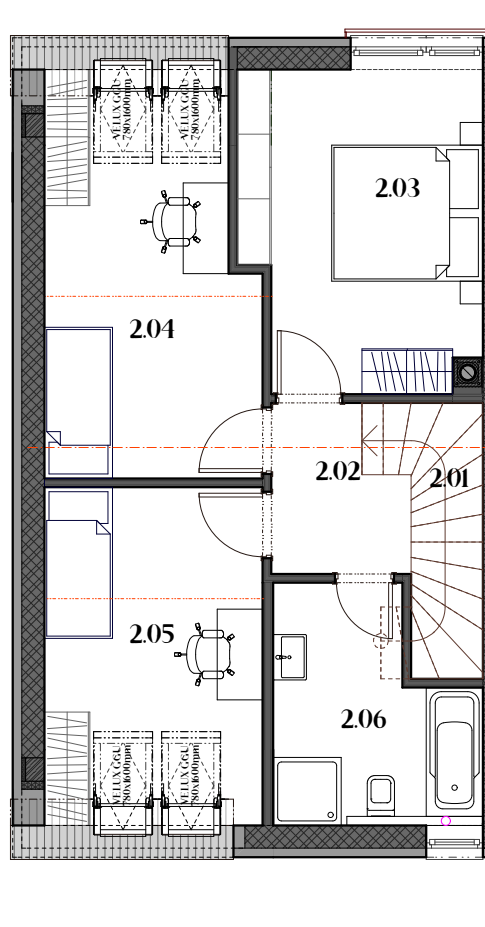

BYT B

ŠTVORIZBOVÝ BYT

CELKOVÁ VÝMERA 108.2 m²

PÔDORYS PRÍZEMIA

PÔDORYS PODKROVIA

PRÍZEMIE

1.01	VSTUPNÁ HALA	6.2 m ²
1.02	WC. TECH. MIESTN.	4.0 m ²
1.03	KUCHYNA	10.7 m ²
1.04	OBÝVACIA HALA	30.0 m ²
1.05	ŠPAJZA	2.6 m ²
1.06	SCHODISKO	2.9 m ²

VÝMERA PRÍZEMIA : 56.4 m²

PODKROVIE

2.01	SCHODISKO	0.6 m ²
2.02	CHODBA	3.5 m ²
2.03	IZBA	13.0 m ²
2.04	SPÁLNA + ŠATNÍK	14.4 m ²
2.05	IZBA	12.9 m ²
2.06	KÚPELNA	7.4 m ²

VÝMERA PODKROVIA : 51.8 m²

RODINNÝ DOM typ BA
(01. 02. 03. 07. 08. 09.)