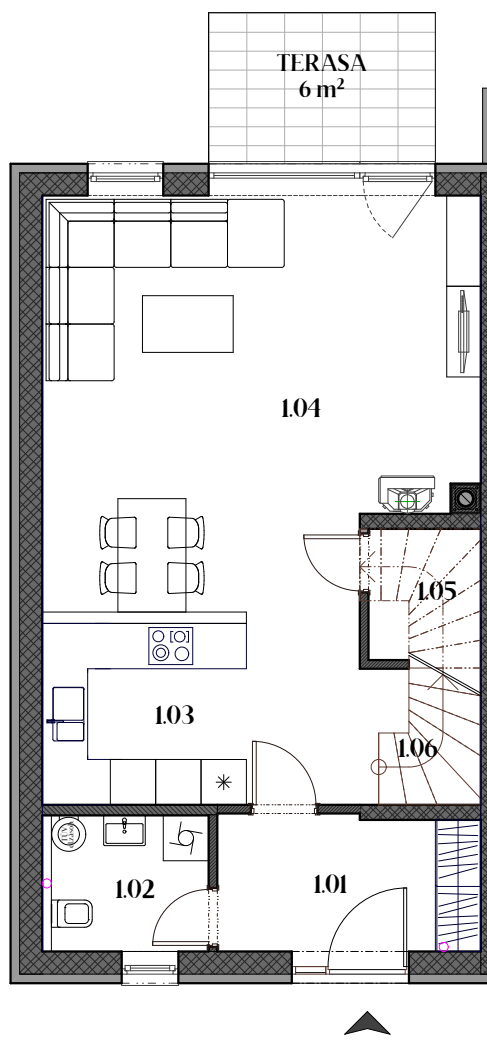

BYT B

ŠTVORIZBOVÝ BYT

CELKOVÁ VÝMERA 108.2 m²

PÔDORYS PRÍZEMIA

PÔDORYS PODKROVIA

PRÍZEMIE

1.01	VSTUPNÁ HALA	6.2 m ²
1.02	WC. TECH. MIESTN.	4.0 m ²
1.03	KUCHYNA	10.7 m ²
1.04	OBÝVACIA HALA	30.0 m ²
1.05	ŠPAJZA	2.6 m ²
1.06	SCHODISKO	2.9 m ²

VÝMERA PRÍZEMIA : 56.4 m²

PODKROVIE

2.01	SCHODISKO	0.6 m ²
2.02	CHODBA	3.5 m ²
2.03	IZBA	13.0 m ²
2.04	SPÁLNA + ŠATNÍK	14.4 m ²
2.05	IZBA	12.9 m ²
2.06	KÚPELNA	7.4 m ²

VÝMERA PODKROVIA : 51.8 m²

RODINNÝ DOM typ BA
(01. 02. 03. 07. 08. 09.)